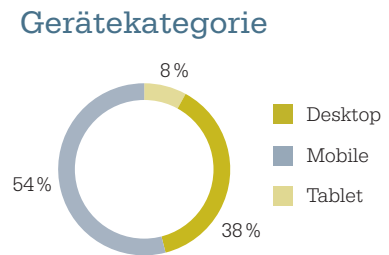

IHR PERFEKTER RECRUITING-PARTNER

Mit mehr als 3,2 Mio. Visits pro Monat und mehr als 700.000 registrierten Usern gehört stellenanzeigen.de zu den führenden Online-Stellenbörsen in Deutschland. Die hohe Reichweite und Auffindbarkeit der Online-Stellenanzeigen auf stellenanzeigen.de wird unterstützt durch aktives Reichweitenmanagement mit SmartReach 2.0.

Verteilung der Berufsgruppen*

* Häufigkeit der Exposéaufrufe (Auszug)

> 3,2 Mio.

Visits pro Monat

> 300

Partnerwebsites