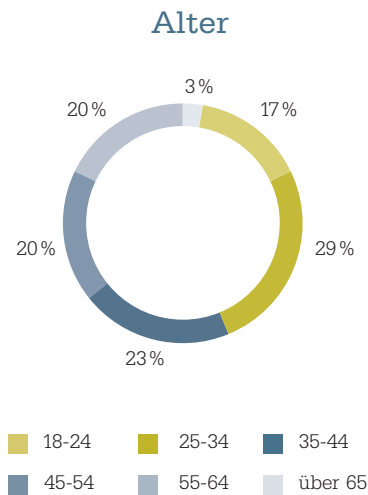

IHR PERFEKTER RECRUITING-PARTNER

Mit mehr als 3,2 Mio. Visits pro Monat und mehr als 700.000 registrierten Usern gehört stellenanzeigen.de zu den führenden Online-Stellenbörsen in Deutschland. Die hohe Reichweite und Auffindbarkeit der Online-Stellenanzeigen auf stellenanzeigen.de wird unterstützt durch aktives Reichweitenmanagement mit SmartReach 2.0.

Verteilung der Berufsgruppen*

* Häufigkeit der Exposéaufrufe (Auszug)

> 3,2 Mio.

Visits pro Monat

> 300

Partnerwebsites