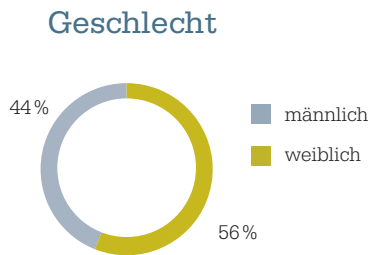

IHR PERFEKTER RECRUITING-PARTNER

Mit mehr als 3,2 Mio. Visits pro Monat und mehr als 700.000 registrierten Usern gehört stellenanzeigen.de zu den führenden Online-Stellenbörsen in Deutschland. Die hohe Reichweite und Auffindbarkeit der Online-Stellenanzeigen auf stellenanzeigen.de wird unterstützt durch aktives Reichweitenmanagement mit SmartReach 2.0.

Verteilung der Berufsgruppen*

* Häufigkeit der Exposéaufrufe (Auszug)

> 3,2 Mio.

Visits pro Monat

> 300

Partnerwebsites