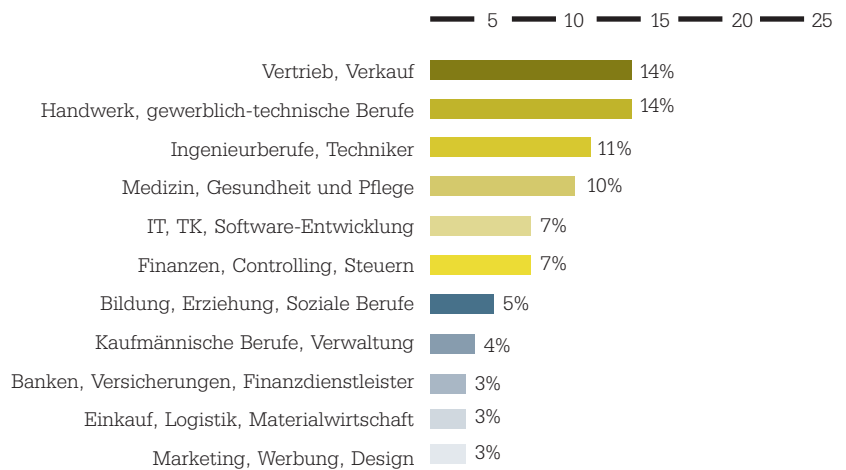

IHR PERFEKTER RECRUITING-PARTNER

Mit mehr als 3,2 Mio. Visits pro Monat und mehr als 700.000 registrierten Usern gehört stellenanzeigen.de zu den führenden Online-Stellenbörsen in Deutschland. Die hohe Reichweite und Auffindbarkeit der Online-Stellenanzeigen auf stellenanzeigen.de wird unterstützt durch aktives Reichweitenmanagement mit SmartReach 2.0.

Verteilung der Berufsgruppen*

* Häufigkeit der Exposéaufrufe (Auszug)

> 3,2 Mio.

Visits pro Monat

> 300

Partnerwebsites