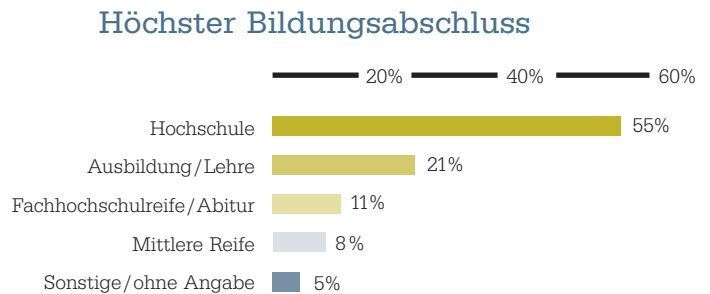

IHR PERFEKTER RECRUITING-PARTNER

Mit mehr als 3,2 Mio. Visits pro Monat und mehr als 700.000 registrierten Usern gehört stellenanzeigen.de zu den führenden Online-Stellenbörsen in Deutschland. Die hohe Reichweite und Auffindbarkeit der Online-Stellenanzeigen auf stellenanzeigen.de wird unterstützt durch aktives Reichweitenmanagement mit SmartReach 2.0.

Verteilung der Berufsgruppen*

* Häufigkeit der Exposéaufrufe (Auszug)

> 3,2 Mio.

Visits pro Monat

> 300

Partnerwebsites