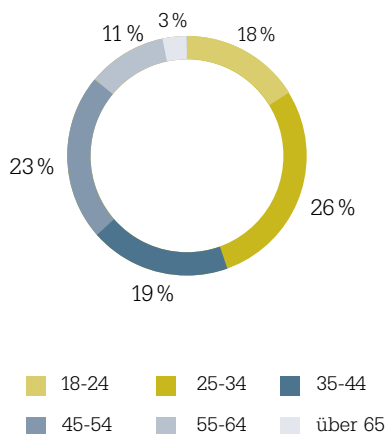

stellenanzeigen.de.

IHR PERFEKTER RECRUITING-PARTNER

Mit mehr als 2,5 Mio. Visits pro Monat und mehr als 700.000 registrierten Usern gehört stellenanzeigen.de zu den führenden Online-Stellenbörsen in Deutschland. Die hohe Reichweite und Auffindbarkeit der Online-Stellenanzeigen auf stellenanzeigen.de wird unterstützt durch aktives Reichweitenmanagement mit SmartReach 2.0.

Altersverteilung

Nutzerstruktur

Userstatistik

Höchster Bildungsabschluss

> 2,5 Mio.

Visits pro Monat

> 300

Partnerwebsites