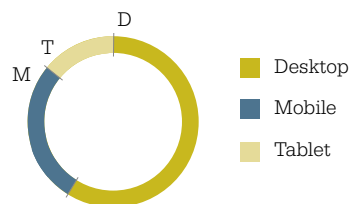

stellenanzeigen.de.

IHR PERFEKTER RECRUITING-PARTNER

Mit mehr als 2,5 Mio. Visits pro Monat und mehr als 700.000 registrierten Usern gehört stellenanzeigen.de zu den führenden Online-Stellenbörsen in Deutschland. Die hohe Reichweite und Auffindbarkeit der Online-Stellenanzeigen auf stellenanzeigen.de wird unterstützt durch aktives Reichweitenmanagement mit SmartReach 2.0.

Altersverteilung

Nutzerstruktur

Userstatistik

Höchster Bildungsabschluss

> 2,5 Mio.

Visits pro Monat

> 300

Partnerwebsites